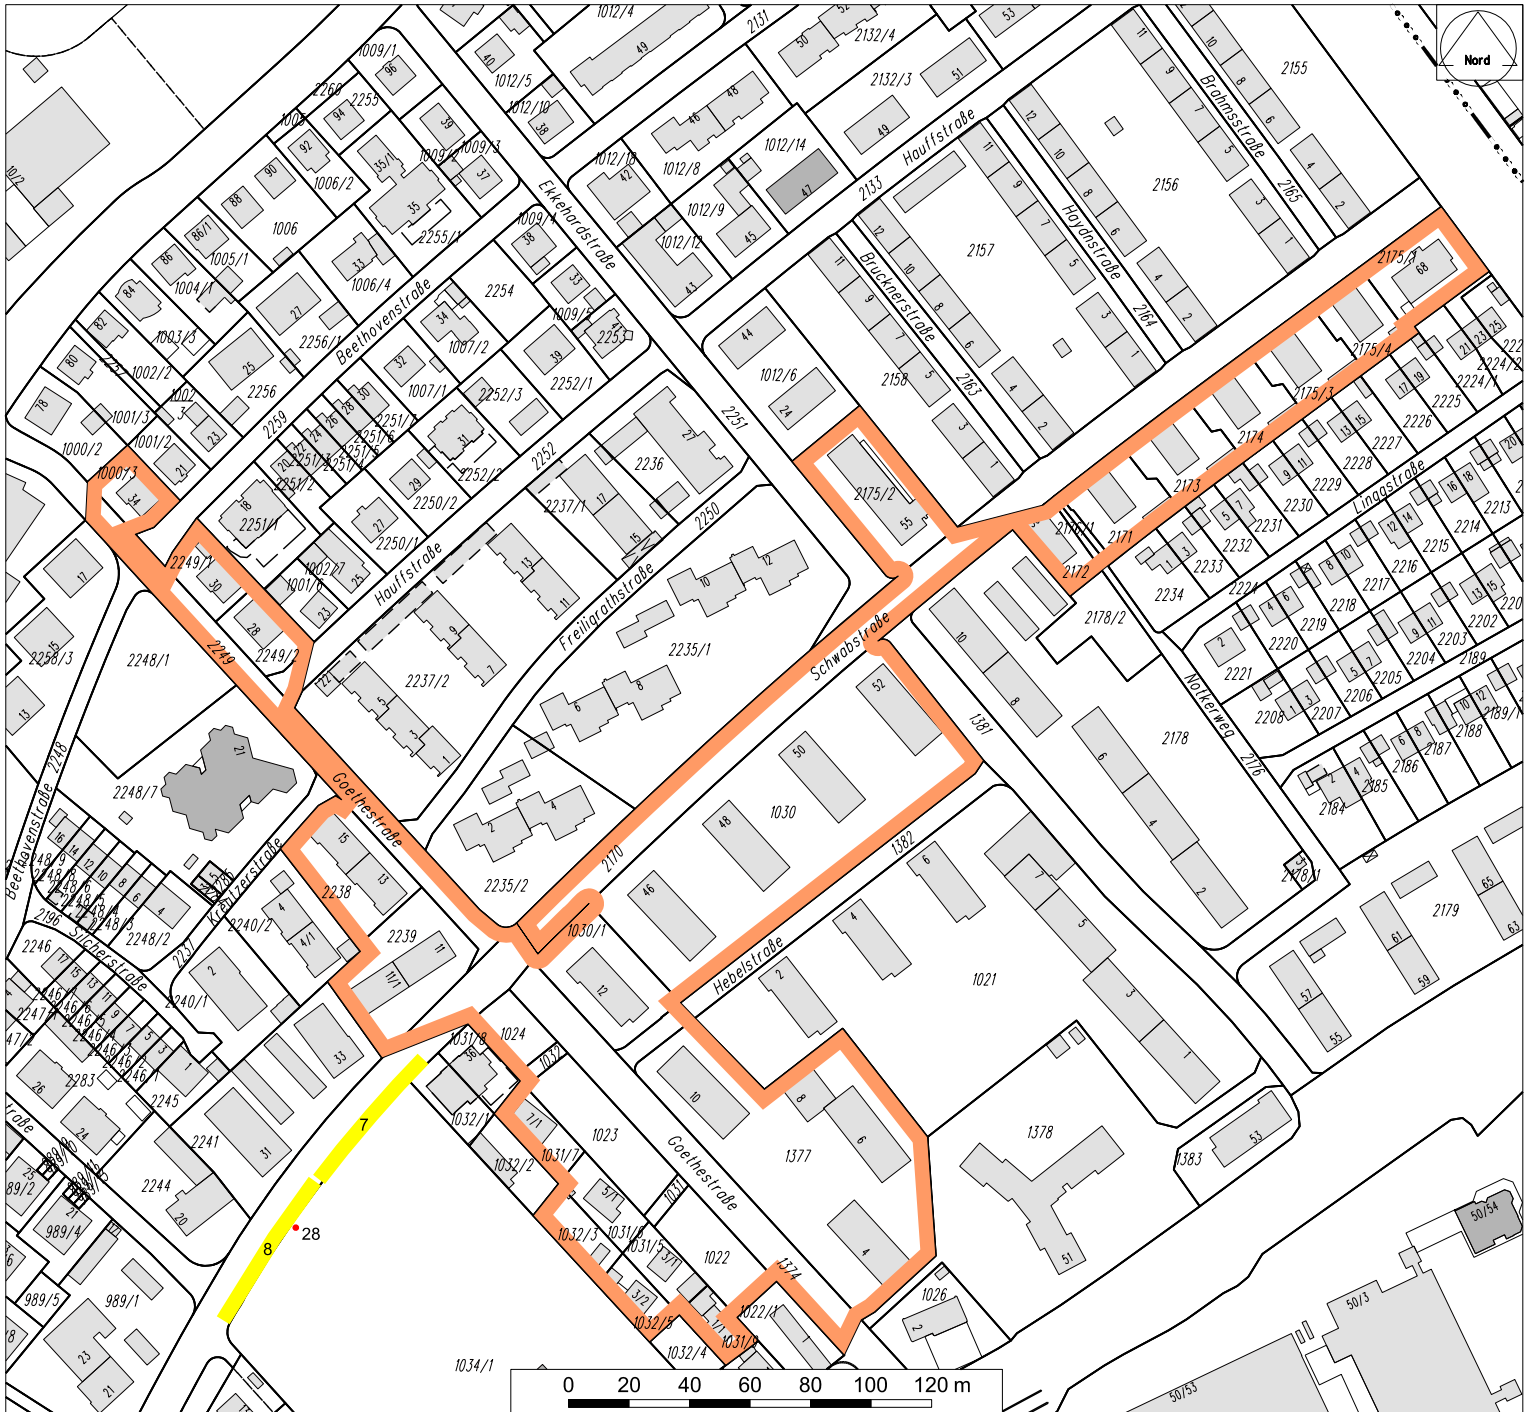

# Bewohnerparkgebiet: Olgastraße Süd

- Grenze des Bewohnerparkgebietes
- █ Parken nur auf ausgewiesenen Parkplätzen unter Beachtung der Straßenverkehrsordnung
- █ Kurzzeitparken, nicht mit Bewohnerparkausweis
- █ Dauerparken, auch mit Bewohnerparkausweis
- █ nur mit Bewohnerparkausweis
- █ Parken Behinderte

# Bewohnerparkgebiet: Oststadt

- Grenze des Bewohnerparkgebietes
- Parken nur auf ausgewiesenen Parkplätzen unter Beachtung der Straßenverkehrsordnung
- P Kurzzeitparken, nicht mit Bewohnerparkausweis
- Dauerparken, auch mit Bewohnerparkausweis
- nur mit Bewohnerparkausweis
- Parken Behinderte

# Bewohnerparkgebiet: Schillerstraße

- Grenze des Bewohnerparkgebietes
- Parken nur auf ausgewiesenen Parkplätzen unter Beachtung der Straßenverkehrsordnung
- Kurzzeitparken, nicht mit Bewohnerparkausweis
- Dauerparken, auch mit Bewohnerparkausweis
- nur mit Bewohnerparkausweis
- Parken Behinderte

# Bewohnerparkgebiet: Schwabstraße Nord

- Grenze des Bewohnerparkgebietes
- █ Parken nur auf ausgewiesenen Parkplätzen unter Beachtung der Straßenverkehrsordnung
- █ Kurzzeitparken, nicht mit Bewohnerparkausweis
- █ Dauerparken, auch mit Bewohnerparkausweis
- █ nur mit Bewohnerparkausweis
- █ Parken Behinderte