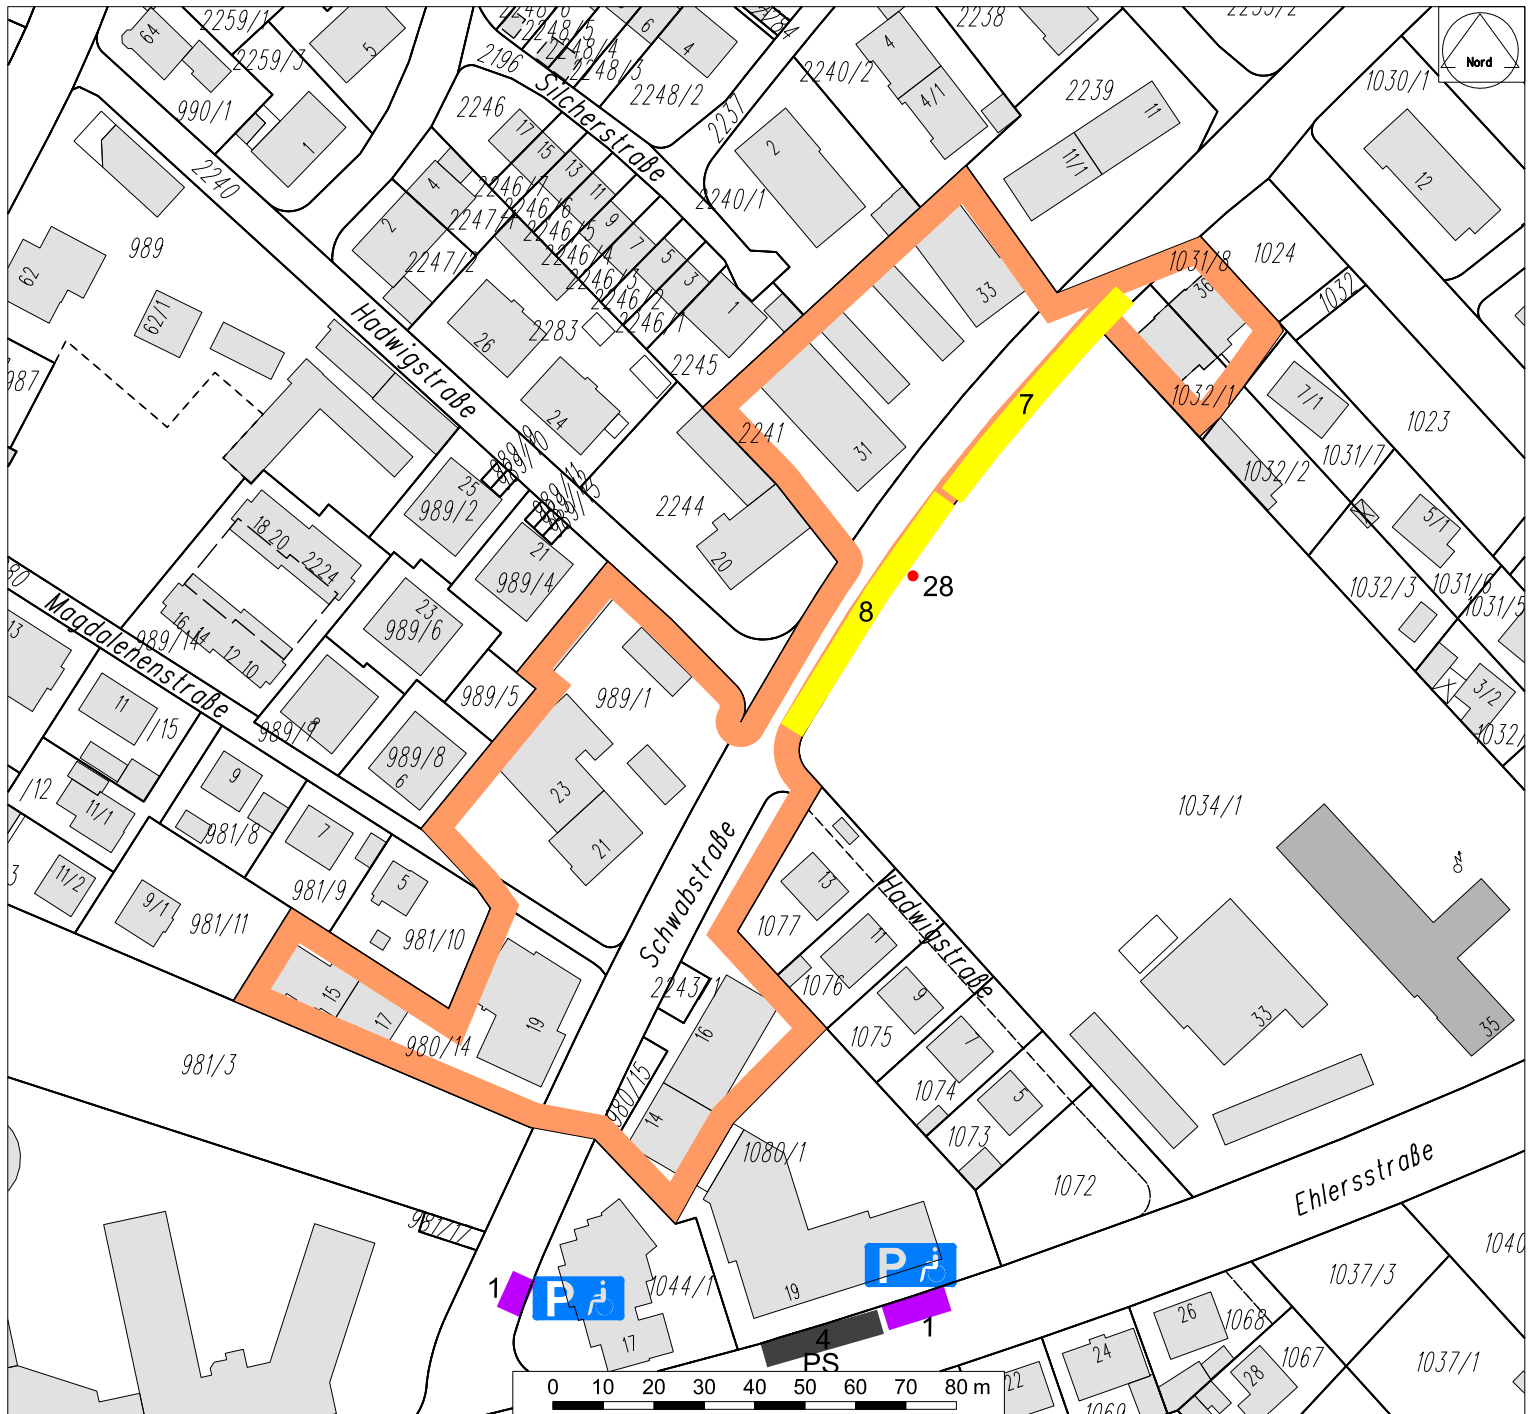

# Bewohnerparkgebiet: Oststadt

- Grenze des Bewohnerparkgebietes
- Parken nur auf ausgewiesenen Parkplätzen unter Beachtung der Straßenverkehrsordnung
- P Kurzzeitparken, nicht mit Bewohnerparkausweis
- Dauerparken, auch mit Bewohnerparkausweis
- nur mit Bewohnerparkausweis
- Parken Behinderte

# Bewohnerparkgebiet: Schillerstraße

- Grenze des Bewohnerparkgebietes
- Parken nur auf ausgewiesenen Parkplätzen unter Beachtung der Straßenverkehrsordnung
- Kurzzeitparken, nicht mit Bewohnerparkausweis
- Dauerparken, auch mit Bewohnerparkausweis
- nur mit Bewohnerparkausweis
- Parken Behinderte

# Bewohnerparkgebiet: Schwabstraße Nord

- Grenze des Bewohnerparkgebietes
- █ Parken nur auf ausgewiesenen Parkplätzen unter Beachtung der Straßenverkehrsordnung
- █ Kurzzeitparken, nicht mit Bewohnerparkausweis
- █ Dauerparken, auch mit Bewohnerparkausweis
- █ nur mit Bewohnerparkausweis
- █ Parken Behinderte

# Bewohnerparkgebiet: Schwabstraße Süd

- Grenze des Bewohnerparkgebietes
- █ Parken nur auf ausgewiesenen Parkplätzen unter Beachtung der Straßenverkehrsordnung
- █ Kurzzeitparken, nicht mit Bewohnerparkausweis
- █ Dauerparken, auch mit Bewohnerparkausweis
- █ nur mit Bewohnerparkausweis
- █ Parken Behinderte