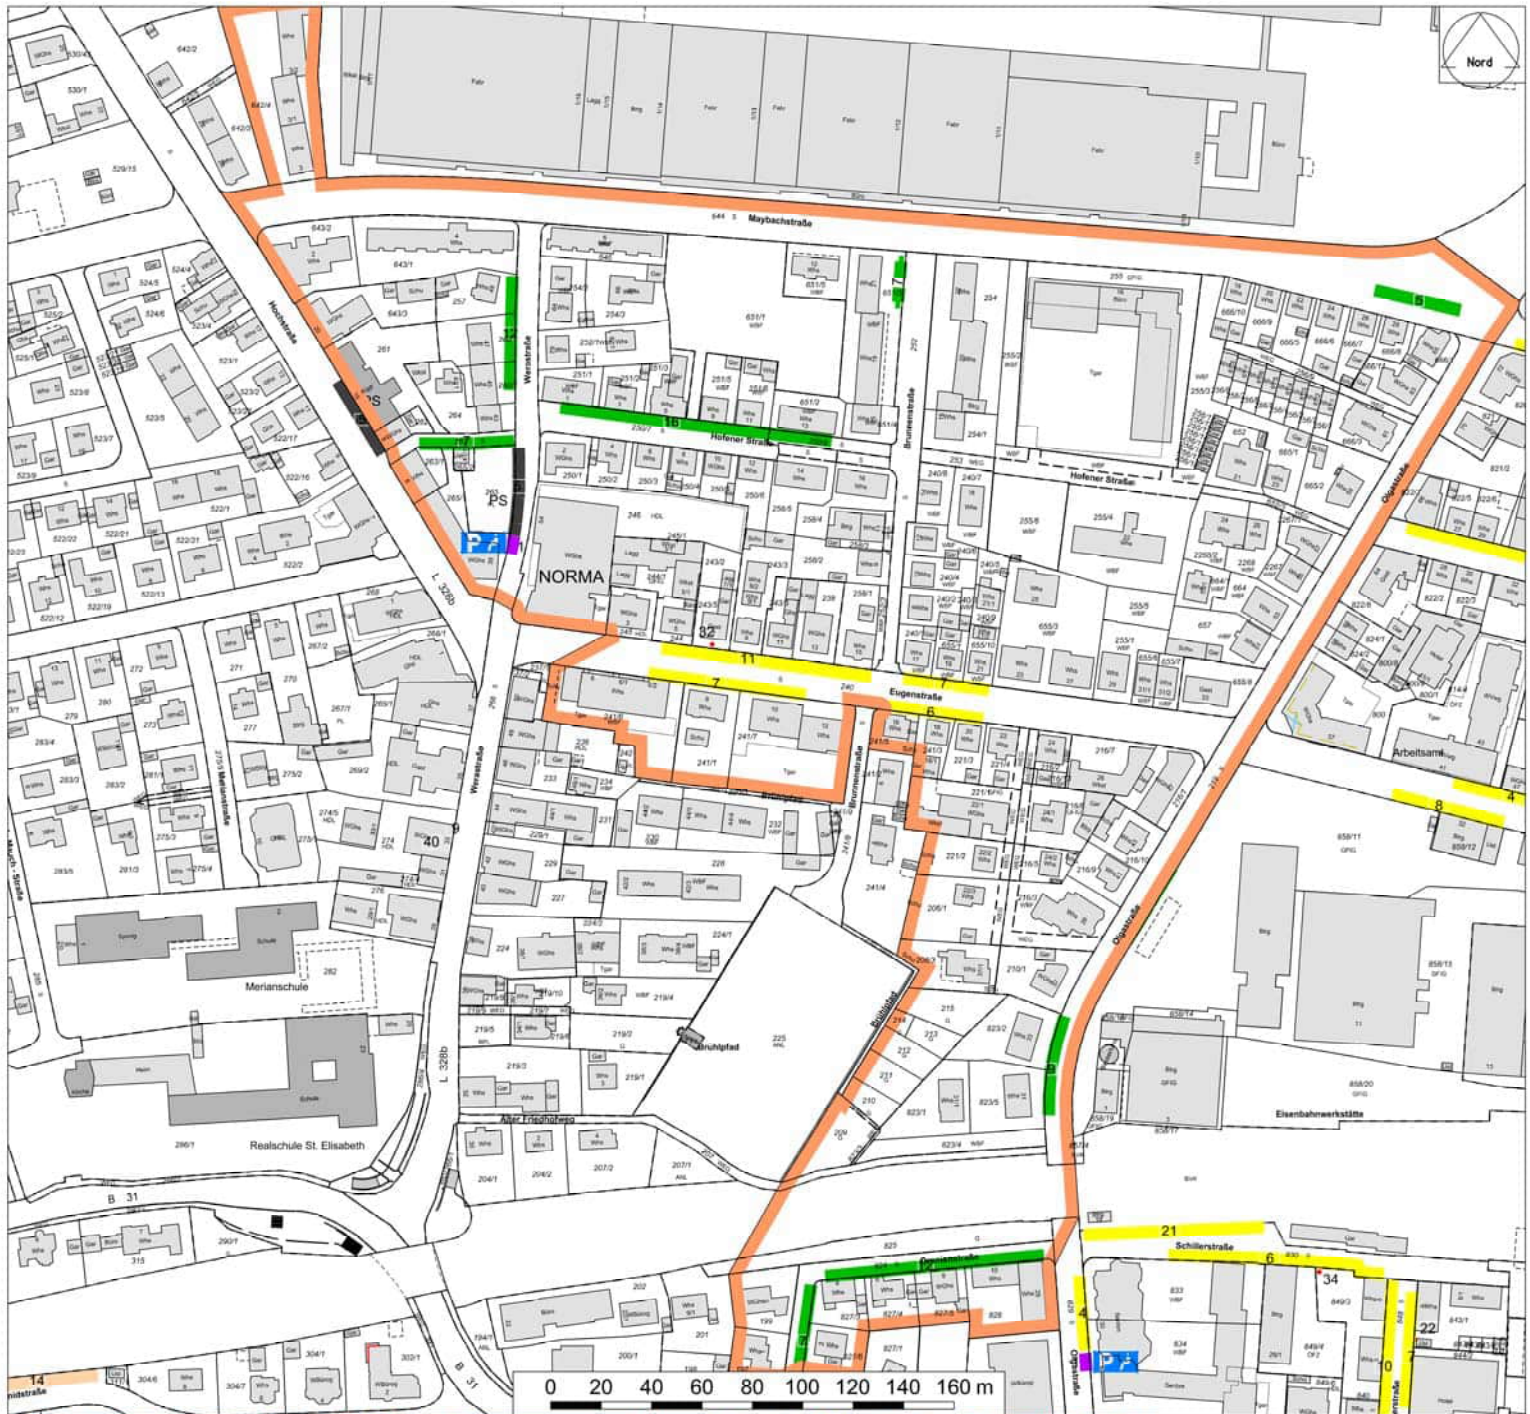

# Bewohnerparkgebiet: Hauffstraße

- Grenze des Bewohnerparkgebietes
- █ Parken nur auf ausgewiesenen Parkplätzen unter Beachtung der Straßenverkehrsordnung
- Kurzzeitparken, nicht mit Bewohnerparkausweis
- █ Dauerparken, auch mit Bewohnerparkausweis
- █ nur mit Bewohnerparkausweis
- █ Parken Behinderte

# Bewohnerparkgebiet: PA Hofen

- Grenze des Bewohnerparkgebietes
- Parken nur auf ausgewiesenen Parkplätzen unter Beachtung der Straßenverkehrsordnung
- Kurzzeitparken, nicht mit Bewohnerparkausweis
- Dauerparken, auch mit Bewohnerparkausweis
- nur mit Bewohnerparkausweis
- Parken Behinderte

# Bewohnerparkgebiet: PA am Riedlewald

- Grenze des Bewohnerparkgebietes
- Parken nur auf ausgewiesenen Parkplätzen unter Beachtung der Straßenverkehrsordnung
- Kurzzeitparken, nicht mit Bewohnerparkausweis
- Dauerparken, auch mit Bewohnerparkausweis
- nur mit Bewohnerparkausweis
- Parken Behinderte

# Bewohnerparkgebiet: Hinterer Hafen

- Grenze des Bewohnerparkgebietes
- █ Parken nur auf ausgewiesenen Parkplätzen unter Beachtung der Straßenverkehrsordnung
- █ Kurzzeitparken, nicht mit Bewohnerparkausweis
- █ Dauerparken, auch mit Bewohnerparkausweis
- █ nur mit Bewohnerparkausweis
- █ Parken Behinderte