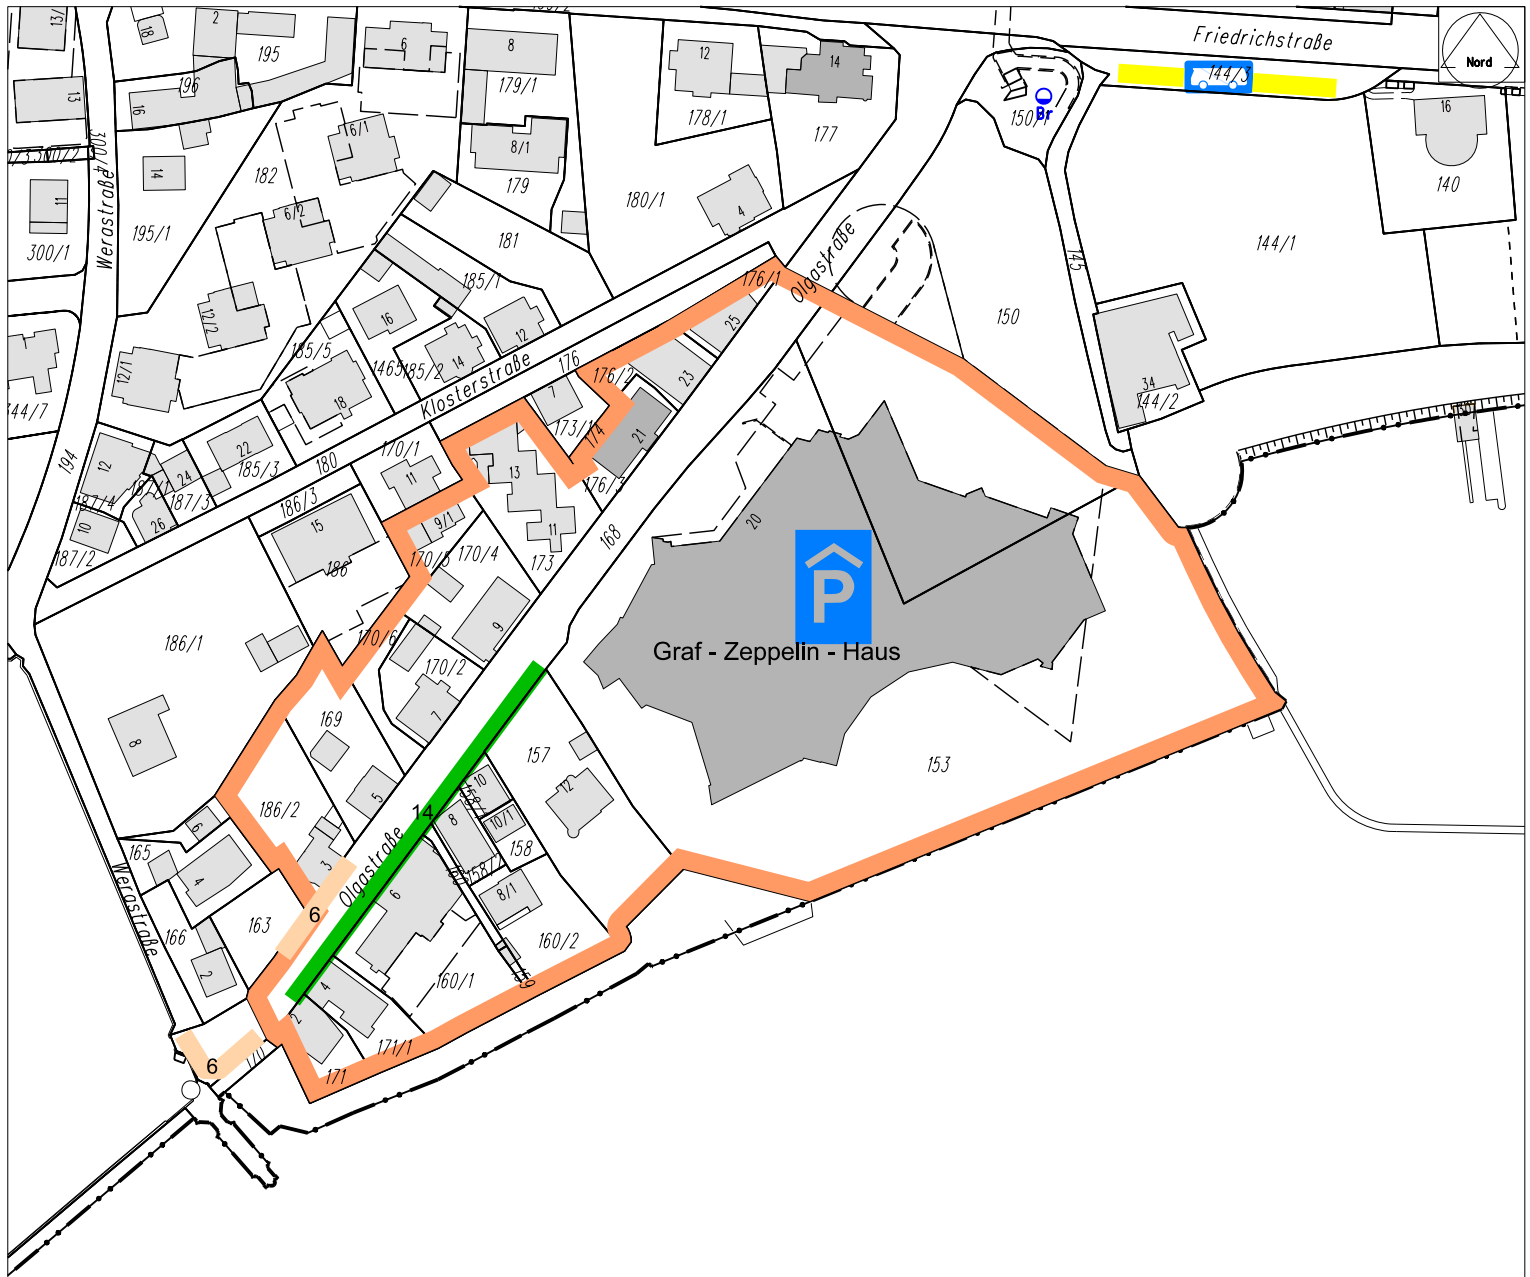

Bewohnerparkgebiet: Olgastraße Süd

- Grenze des Bewohnerparkgebietes
- █ Parken nur auf ausgewiesenen Parkplätzen unter Beachtung der Straßenverkehrsordnung
- █ Kurzzeitparken, nicht mit Bewohnerparkausweis
- █ Dauerparken, auch mit Bewohnerparkausweis
- █ nur mit Bewohnerparkausweis
- █ Parken Behinderte

FRIEDRICHSHAFEN