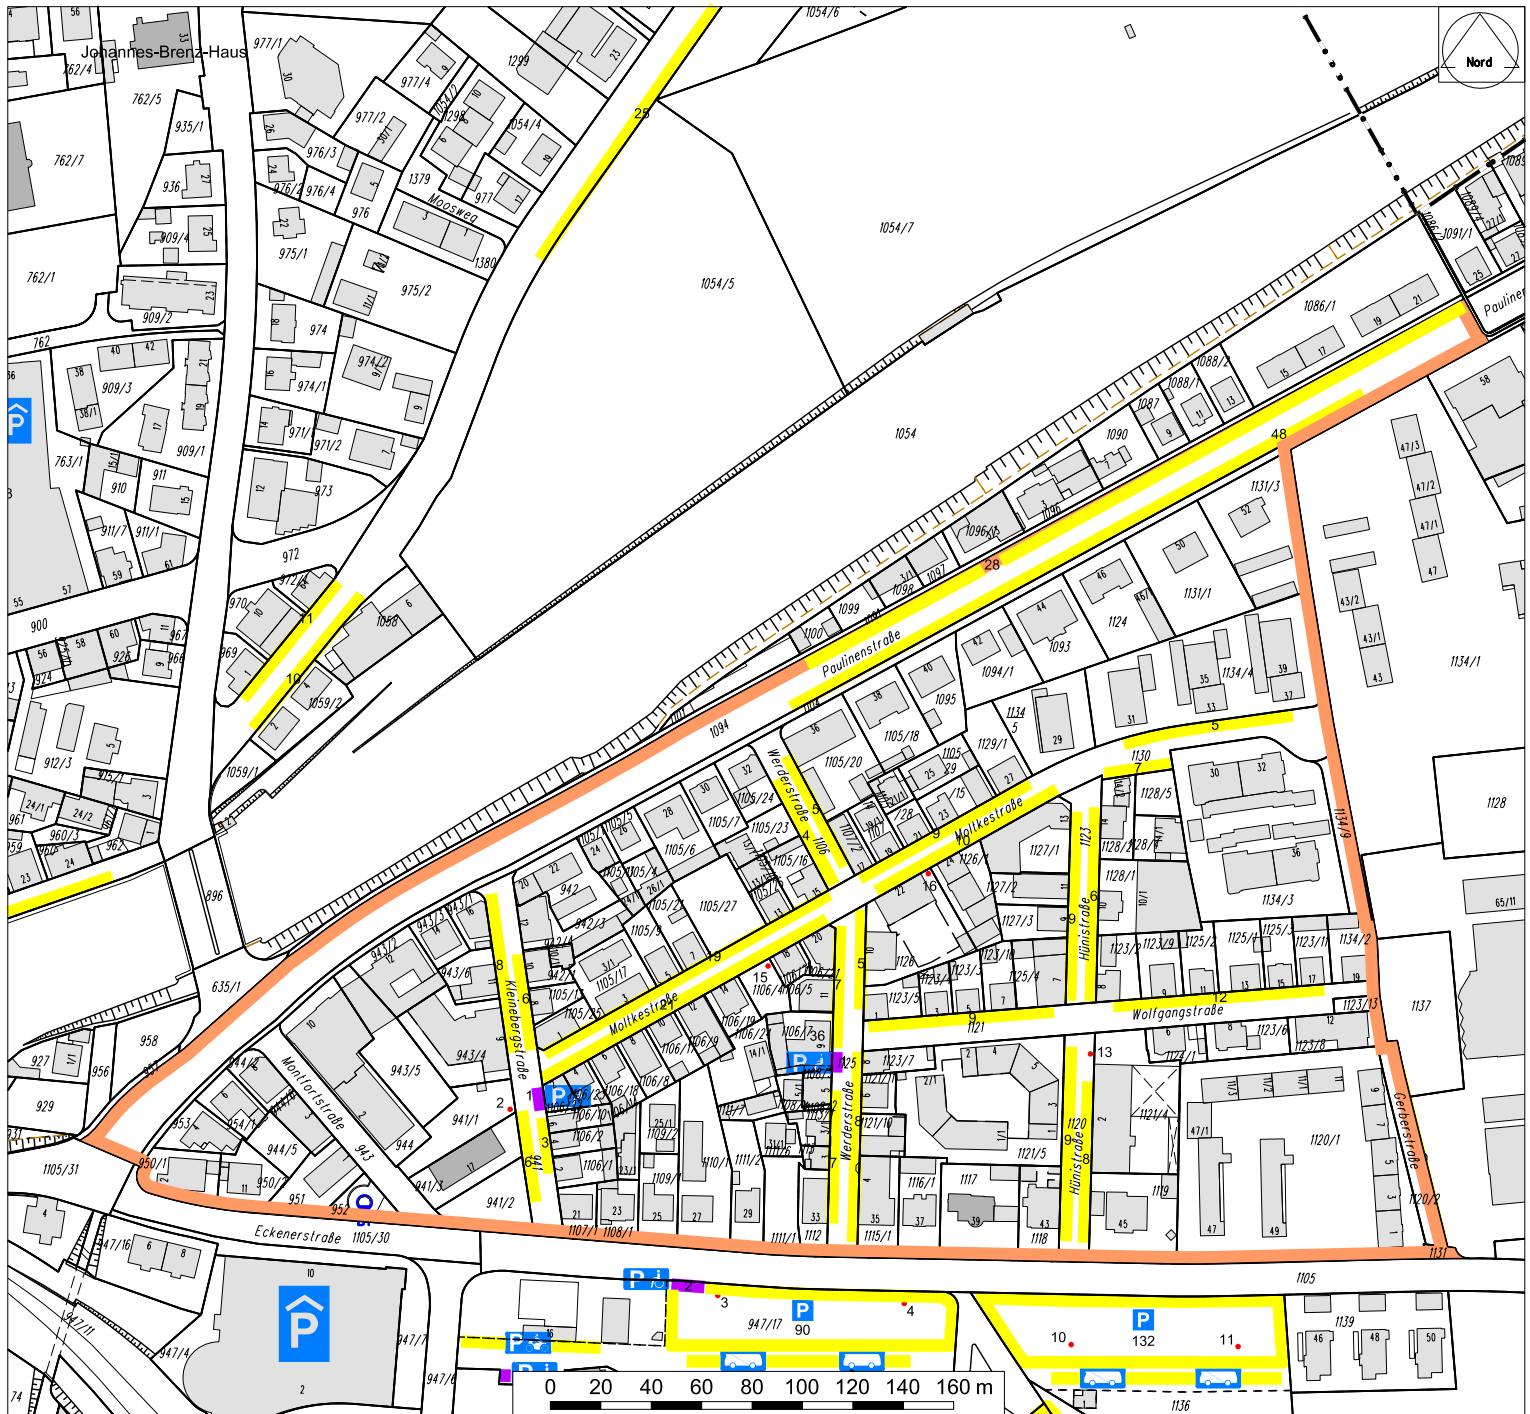

Bewohnerparkgebiet: Oststadt

- Grenze des Bewohnerparkgebietes
- Parken nur auf ausgewiesenen Parkplätzen unter Beachtung der Straßenverkehrsordnung
- P Kurzzeitparken, nicht mit Bewohnerparkausweis
- Dauerparken, auch mit Bewohnerparkausweis
- nur mit Bewohnerparkausweis
- Parken Behinderte