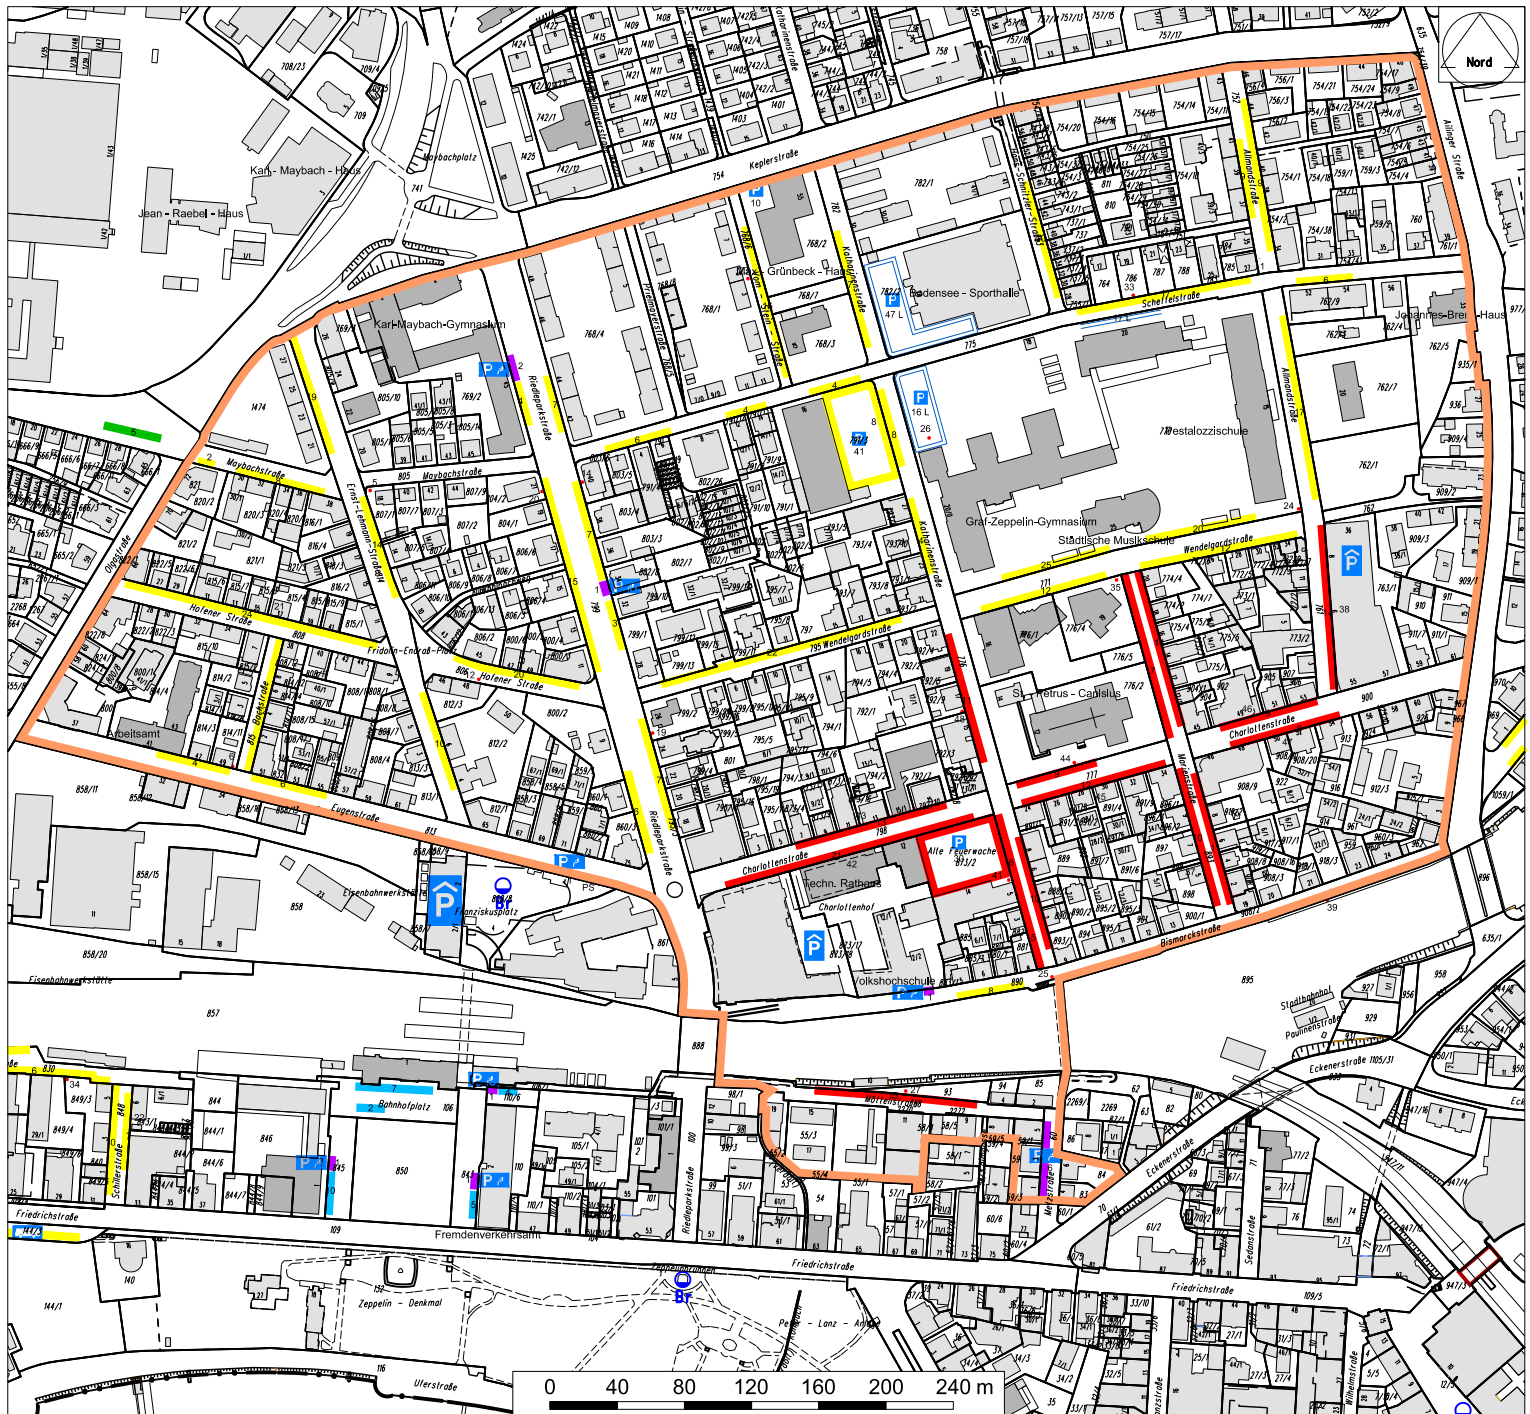

Bewohnerparkgebiet: PA nördl. Innenstadt

- Grenze des Bewohnerparkgebietes
- Parken nur auf ausgewiesenen Parkplätzen unter Beachtung der Straßenverkehrsordnung
- Kurzzeitparken, nicht mit Bewohnerparkausweis
- Dauerparken, auch mit Bewohnerparkausweis
- nur mit Bewohnerparkausweis
- Parken Behinderte