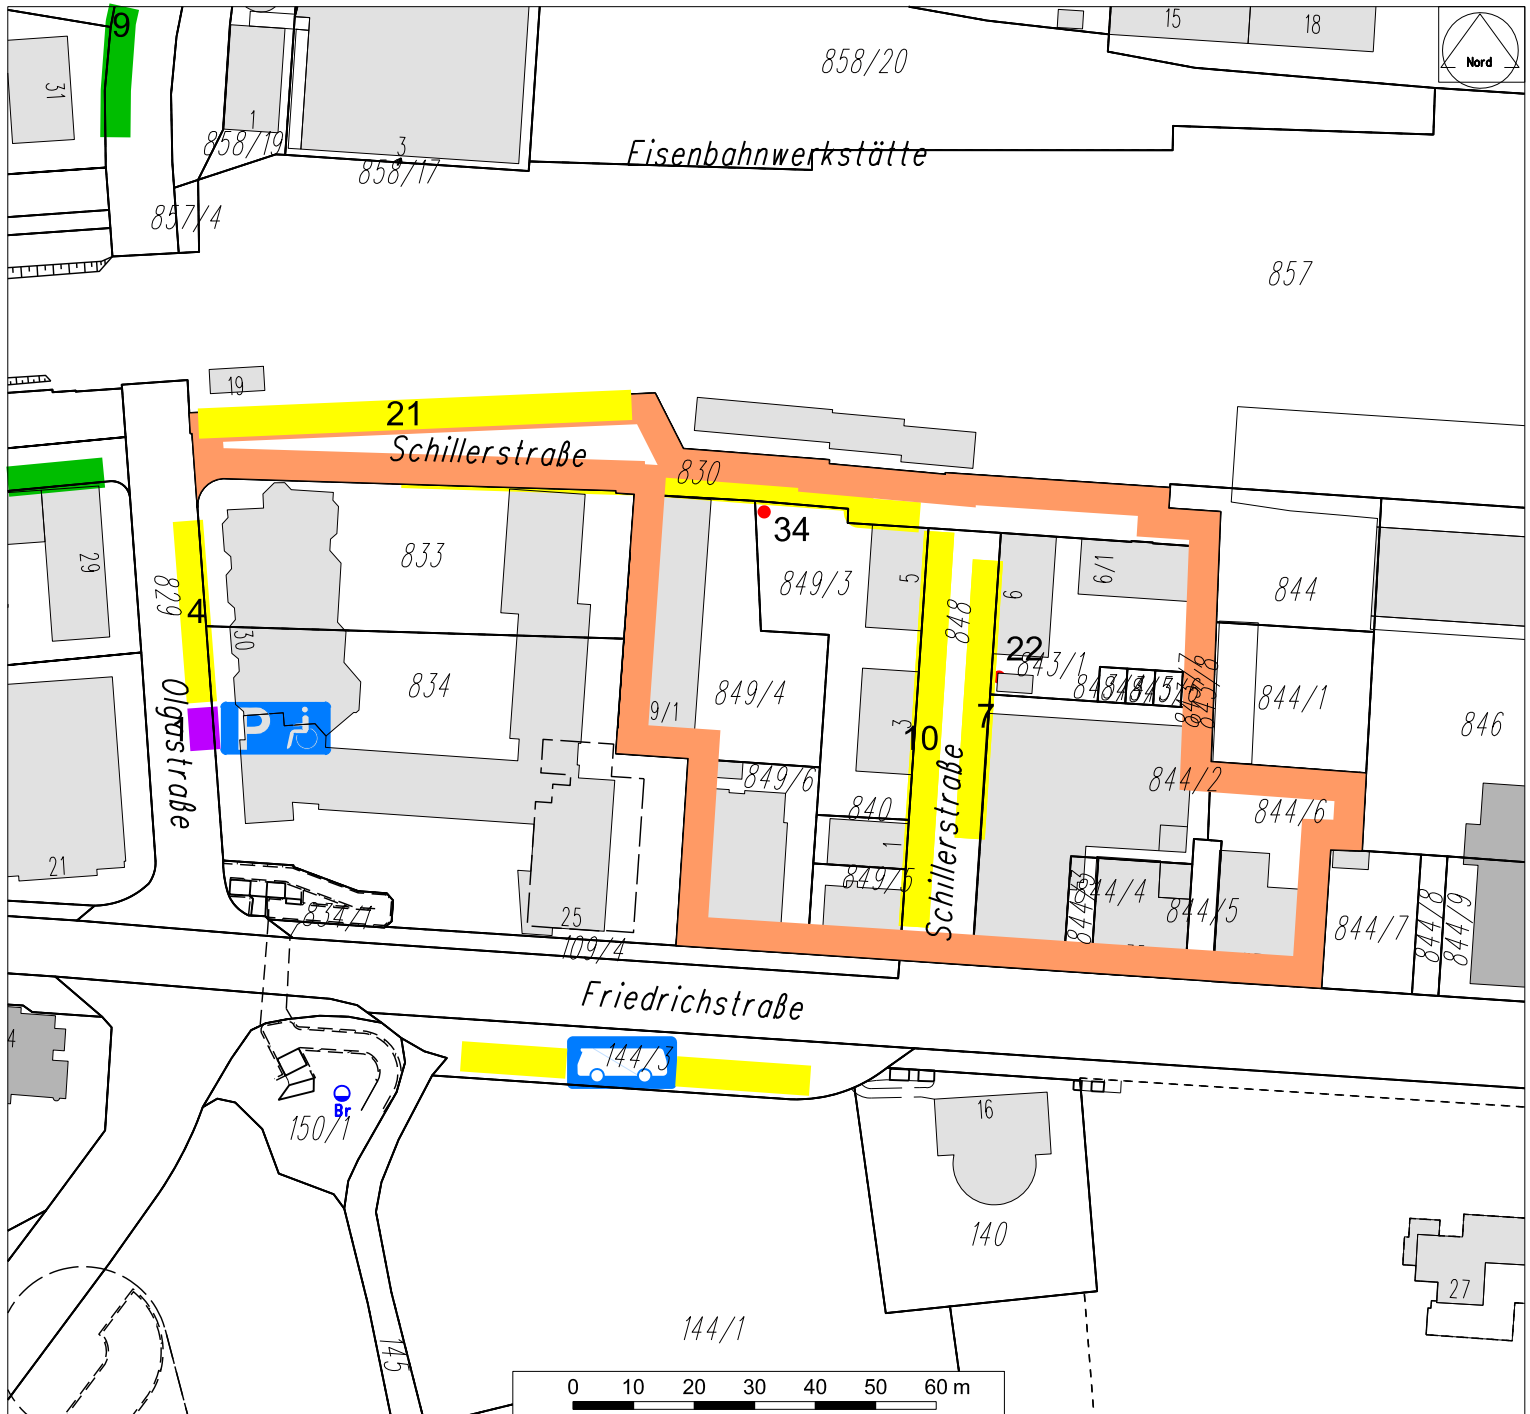

Bewohnerparkgebiet: Schillerstraße

- Grenze des Bewohnerparkgebietes
- Parken nur auf ausgewiesenen Parkplätzen unter Beachtung der Straßenverkehrsordnung
- Kurzzeitparken, nicht mit Bewohnerparkausweis
- Dauerparken, auch mit Bewohnerparkausweis
- nur mit Bewohnerparkausweis
- Parken Behinderte