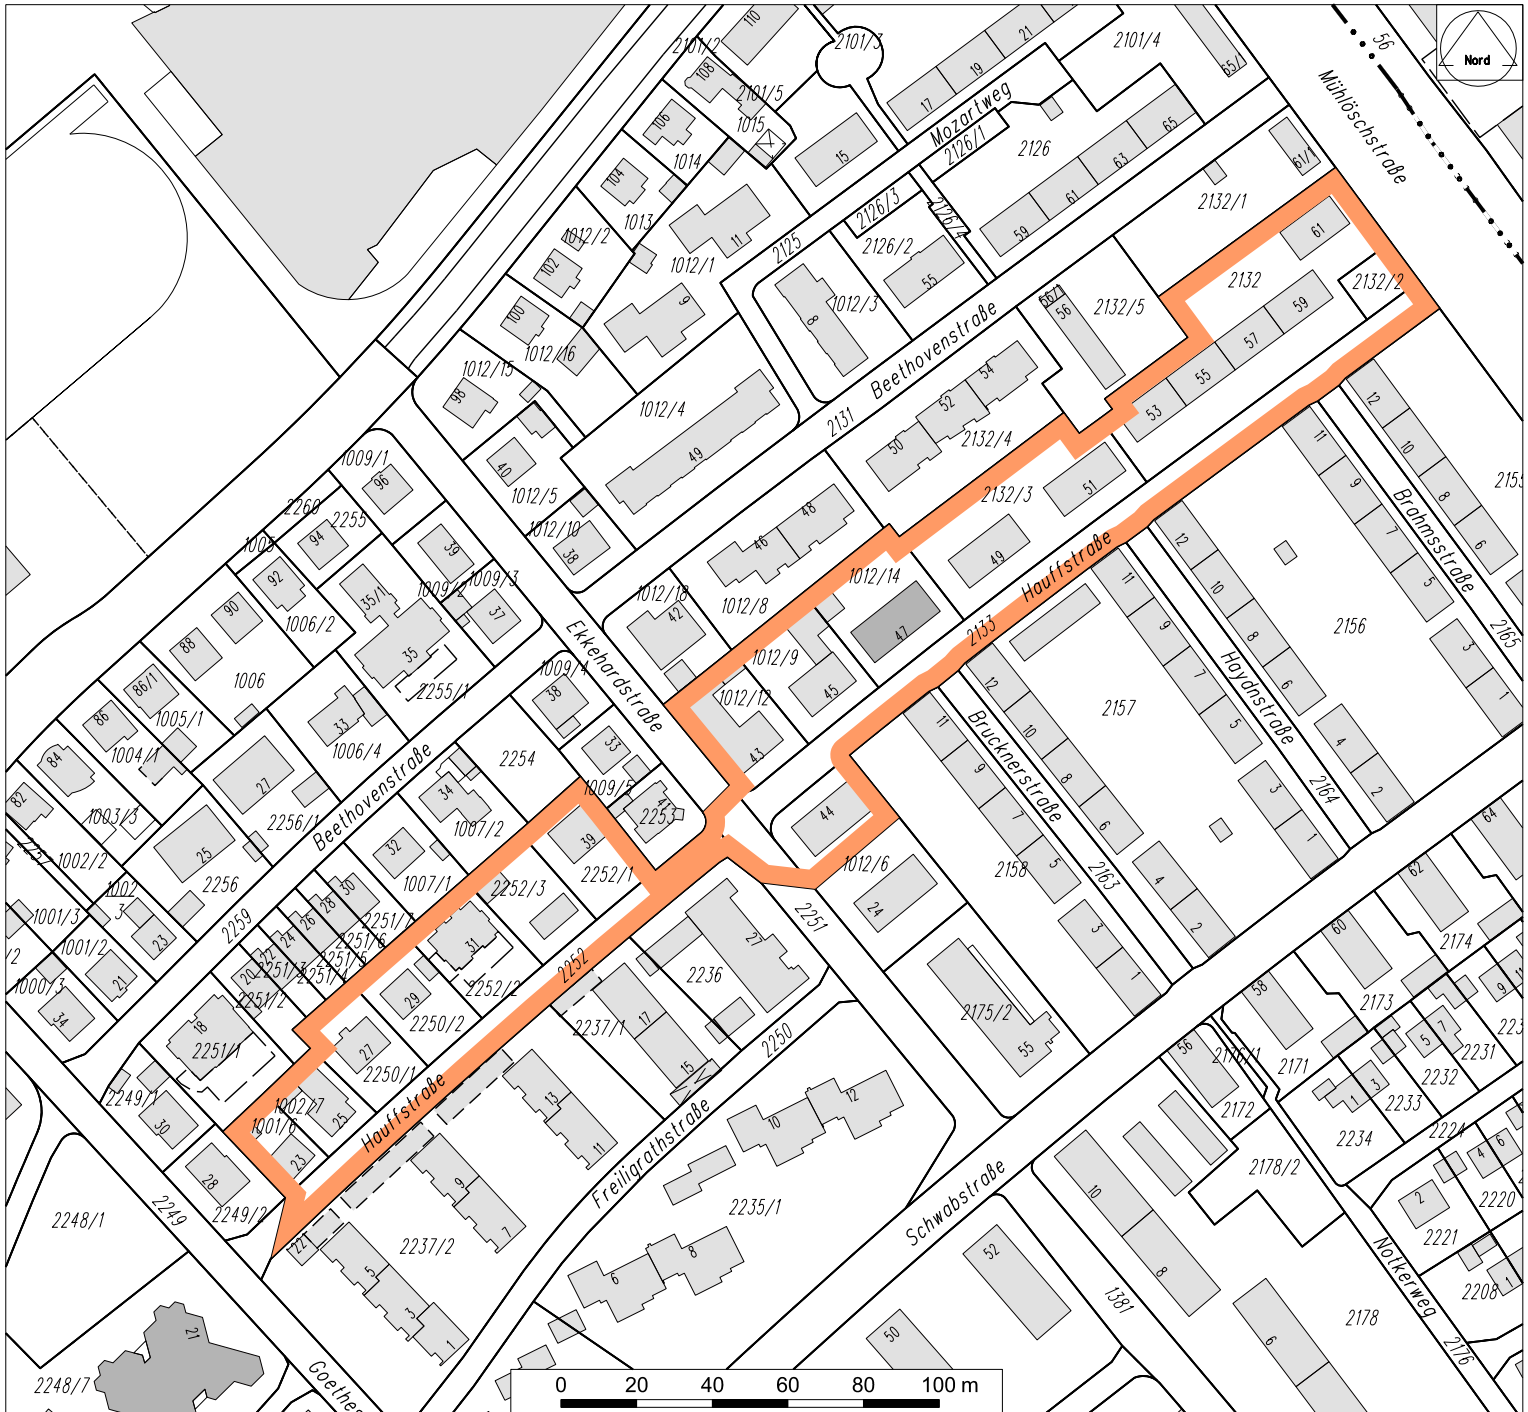

# Bewohnerparkgebiet: Hauffstraße

- Grenze des Bewohnerparkgebietes
- █ Parken nur auf ausgewiesenen Parkplätzen unter Beachtung der Straßenverkehrsordnung
- Kurzzeitparken, nicht mit Bewohnerparkausweis
- █ Dauerparken, auch mit Bewohnerparkausweis
- █ nur mit Bewohnerparkausweis
- █ Parken Behinderte

# Bewohnerparkgebiet: PA Hofen

- Grenze des Bewohnerparkgebietes
- Parken nur auf ausgewiesenen Parkplätzen unter Beachtung der Straßenverkehrsordnung
- Kurzzeitparken, nicht mit Bewohnerparkausweis
- Dauerparken, auch mit Bewohnerparkausweis
- nur mit Bewohnerparkausweis
- Parken Behinderte

# Bewohnerparkgebiet: PA am Riedlewald

- Grenze des Bewohnerparkgebietes
- Parken nur auf ausgewiesenen Parkplätzen unter Beachtung der Straßenverkehrsordnung
- Kurzzeitparken, nicht mit Bewohnerparkausweis
- Dauerparken, auch mit Bewohnerparkausweis
- nur mit Bewohnerparkausweis
- Parken Behinderte