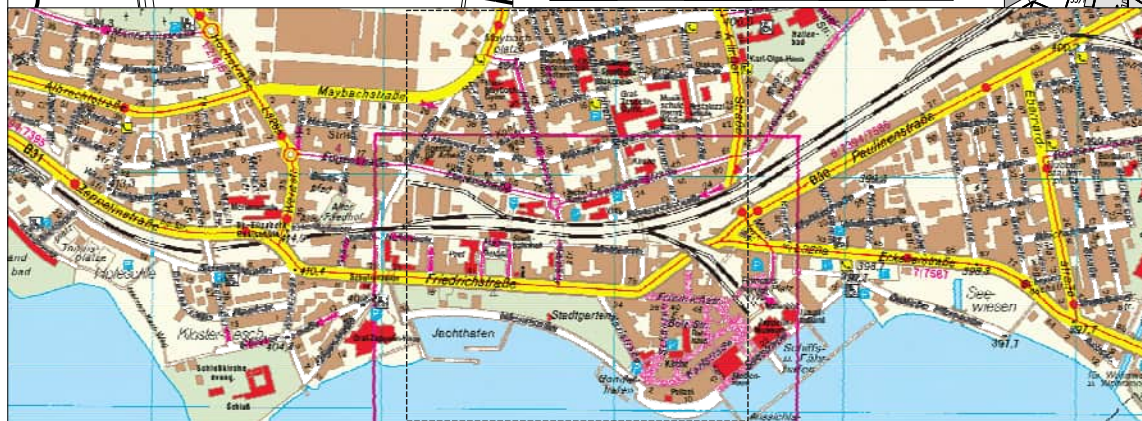

Bewohnerparkgebiet: PA nördl. Innenstadt

- Grenze des Bewohnerparkgebietes
- Parken nur auf ausgewiesenen Parkplätzen unter Beachtung der Straßenverkehrsordnung
- Kurzzeitparken, nicht mit Bewohnerparkausweis
- Dauerparken, auch mit Bewohnerparkausweis
- nur mit Bewohnerparkausweis
- Parken Behinderte