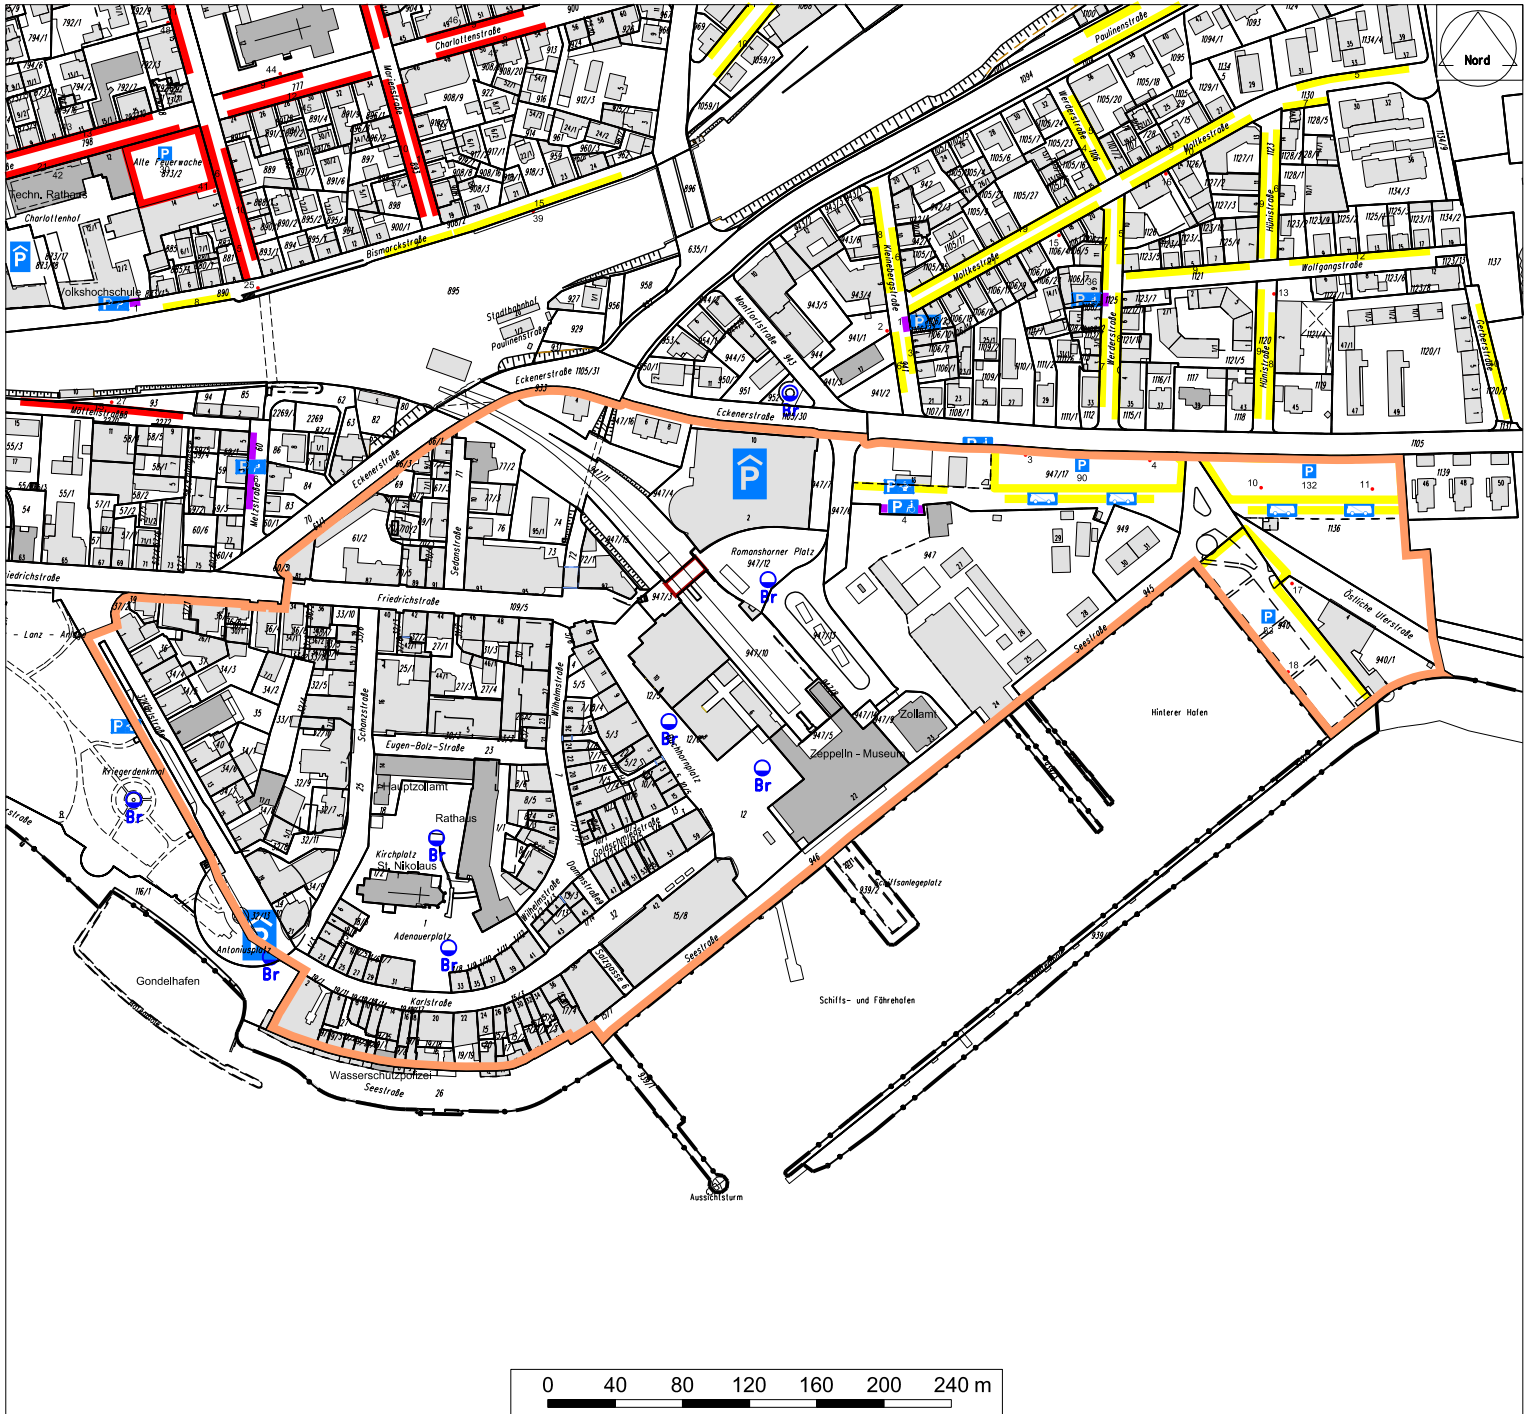

# Bewohnerparkgebiet: Hauffstraße

- Grenze des Bewohnerparkgebietes
- █ Parken nur auf ausgewiesenen Parkplätzen unter Beachtung der Straßenverkehrsordnung
- Kurzzeitparken, nicht mit Bewohnerparkausweis
- █ Dauerparken, auch mit Bewohnerparkausweis
- █ nur mit Bewohnerparkausweis
- █ Parken Behinderte

# Bewohnerparkgebiet: PA Hofen

- Grenze des Bewohnerparkgebietes
- Parken nur auf ausgewiesenen Parkplätzen unter Beachtung der Straßenverkehrsordnung
- Kurzzeitparken, nicht mit Bewohnerparkausweis
- Dauerparken, auch mit Bewohnerparkausweis
- nur mit Bewohnerparkausweis
- Parken Behinderte

# Bewohnerparkgebiet: PA am Riedlewald

- Grenze des Bewohnerparkgebietes
- Parken nur auf ausgewiesenen Parkplätzen unter Beachtung der Straßenverkehrsordnung
- Kurzzeitparken, nicht mit Bewohnerparkausweis
- Dauerparken, auch mit Bewohnerparkausweis
- nur mit Bewohnerparkausweis
- Parken Behinderte

# Bewohnerparkgebiet: Hinterer Hafen

- Grenze des Bewohnerparkgebietes
- █ Parken nur auf ausgewiesenen Parkplätzen unter Beachtung der Straßenverkehrsordnung
- █ Kurzzeitparken, nicht mit Bewohnerparkausweis
- █ Dauerparken, auch mit Bewohnerparkausweis
- █ nur mit Bewohnerparkausweis
- █ Parken Behinderte