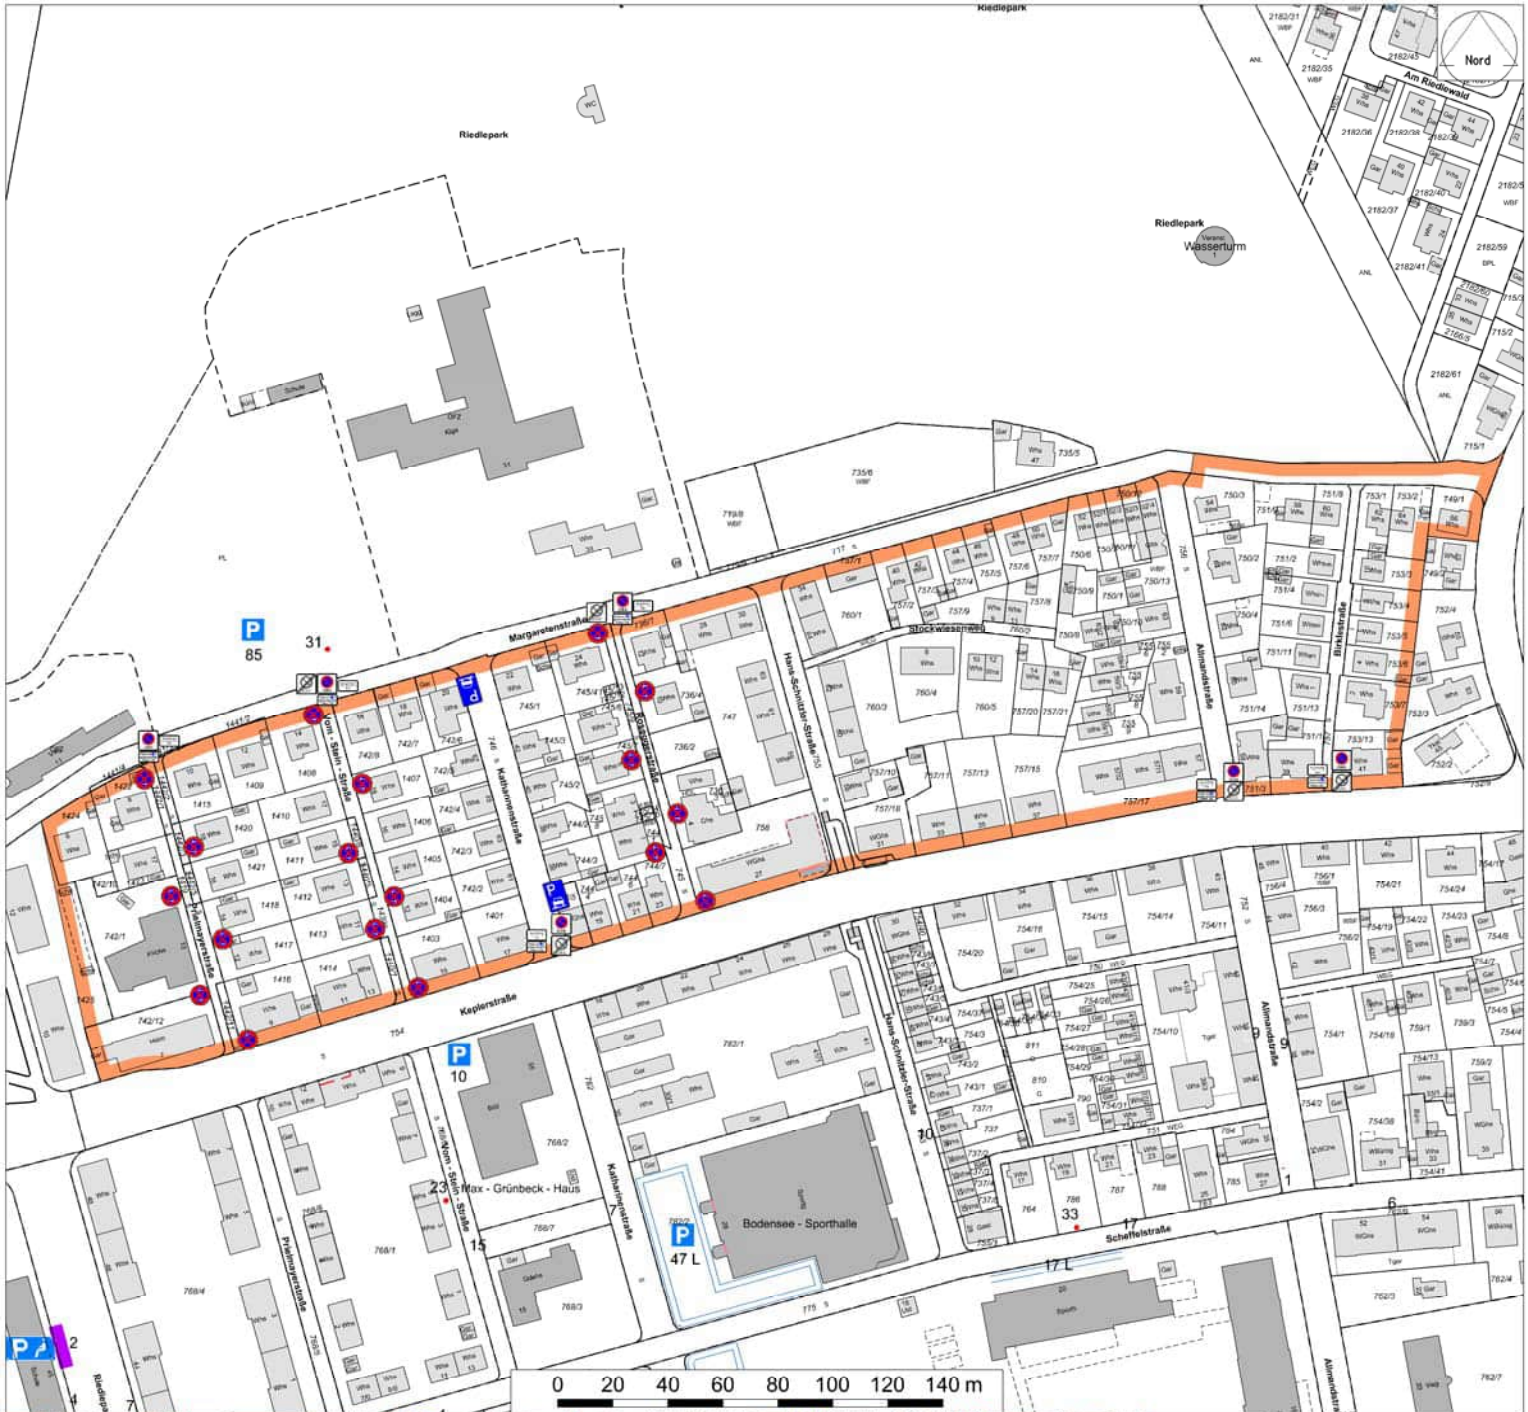

# Bewohnerparkgebiet: Hauffstraße

- Grenze des Bewohnerparkgebietes
- █ Parken nur auf ausgewiesenen Parkplätzen unter Beachtung der Straßenverkehrsordnung
- Kurzzeitparken, nicht mit Bewohnerparkausweis
- █ Dauerparken, auch mit Bewohnerparkausweis
- █ nur mit Bewohnerparkausweis
- █ Parken Behinderte

# Bewohnerparkgebiet: PA Hofen

- Grenze des Bewohnerparkgebietes
- Parken nur auf ausgewiesenen Parkplätzen unter Beachtung der Straßenverkehrsordnung
- Kurzzeitparken, nicht mit Bewohnerparkausweis
- Dauerparken, auch mit Bewohnerparkausweis
- nur mit Bewohnerparkausweis
- Parken Behinderte

# Bewohnerparkgebiet: PA am Riedlewald

- Grenze des Bewohnerparkgebietes
- Parken nur auf ausgewiesenen Parkplätzen unter Beachtung der Straßenverkehrsordnung
- Kurzzeitparken, nicht mit Bewohnerparkausweis
- Dauerparken, auch mit Bewohnerparkausweis
- nur mit Bewohnerparkausweis
- Parken Behinderte

# Bewohnerparkgebiet: Hinterer Hafen

- Grenze des Bewohnerparkgebietes
- █ Parken nur auf ausgewiesenen Parkplätzen unter Beachtung der Straßenverkehrsordnung
- █ Kurzzeitparken, nicht mit Bewohnerparkausweis
- █ Dauerparken, auch mit Bewohnerparkausweis
- █ nur mit Bewohnerparkausweis
- █ Parken Behinderte