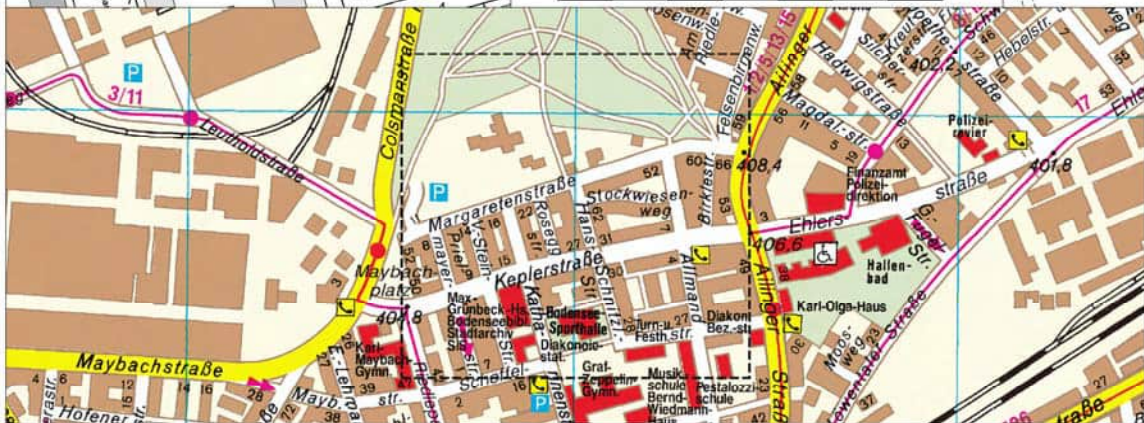

# Bewohnerparkgebiet: Hauffstraße

- Grenze des Bewohnerparkgebietes
- █ Parken nur auf ausgewiesenen Parkplätzen unter Beachtung der Straßenverkehrsordnung
- Kurzzeitparken, nicht mit Bewohnerparkausweis
- █ Dauerparken, auch mit Bewohnerparkausweis
- █ nur mit Bewohnerparkausweis
- █ Parken Behinderte

# Bewohnerparkgebiet: PA Hofen

- Grenze des Bewohnerparkgebietes
- Parken nur auf ausgewiesenen Parkplätzen unter Beachtung der Straßenverkehrsordnung
- Kurzzeitparken, nicht mit Bewohnerparkausweis
- Dauerparken, auch mit Bewohnerparkausweis
- nur mit Bewohnerparkausweis
- Parken Behinderte

# Bewohnerparkgebiet: PA am Riedlewald

- Grenze des Bewohnerparkgebietes
- Parken nur auf ausgewiesenen Parkplätzen unter Beachtung der Straßenverkehrsordnung
- Kurzzeitparken, nicht mit Bewohnerparkausweis
- Dauerparken, auch mit Bewohnerparkausweis
- nur mit Bewohnerparkausweis
- Parken Behinderte